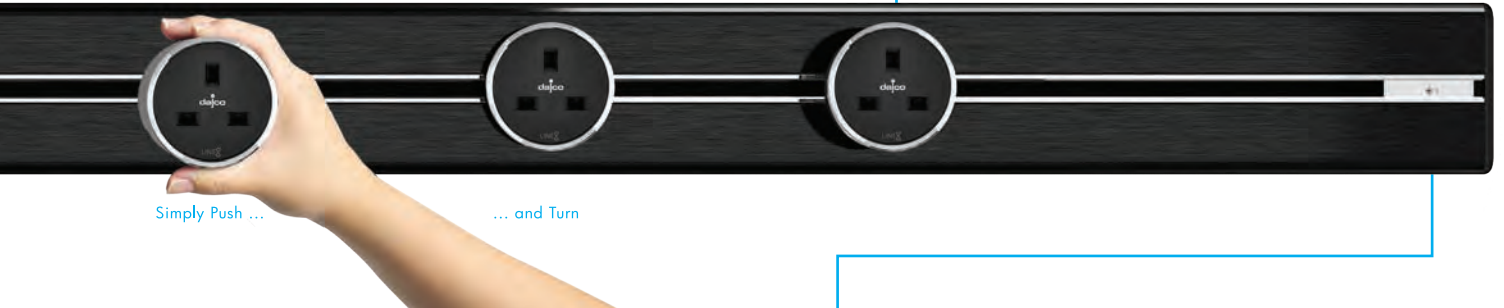

تكنولوجيا توزيع الطاقة الحاصلة على براءة اختراع

نظام اتصال Tap-Off غير المتماثل الحاصل على براءة اختراع
يمكن تركيب 14 مأخذ للطاقة في المتر الواحد دون التعرض لخطر الحمل الزائد
تقنية الحماية الأرضية النشطة مع مفتاح آمن للأطفال
نظام ميكانيكي 100% بقوة استعداد صفرية